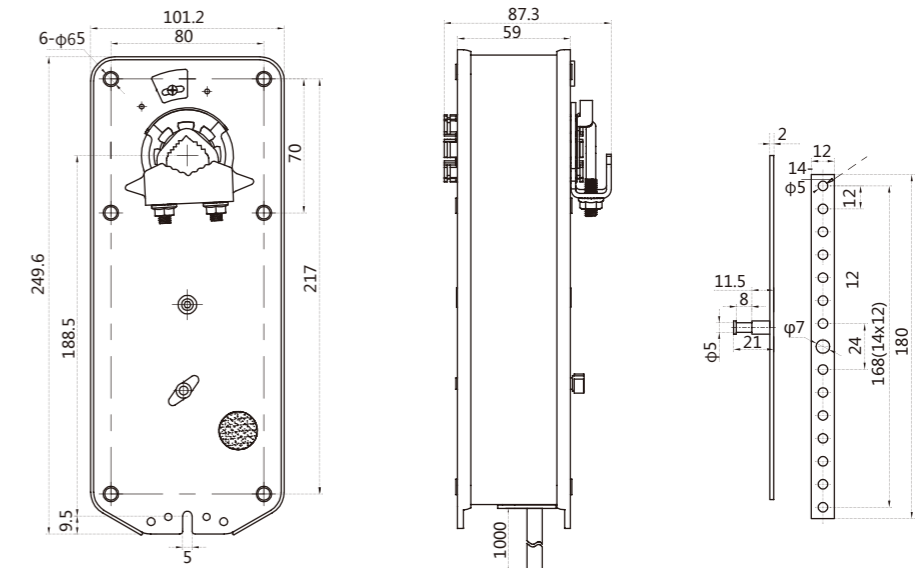

Размеры, вес

Размеры	Смотрите раздел «Размеры привода»	
Размеры вала	> 90mm	
Диаметр вала	○ 8...21mm □ 6X6...15X15mm	
Вес	<2.6kg(DA10FU)/<2.8Kg(DA15/20FU)	

Размеры привода(мм)

Схема подключения

Привод

Концевые выключатели